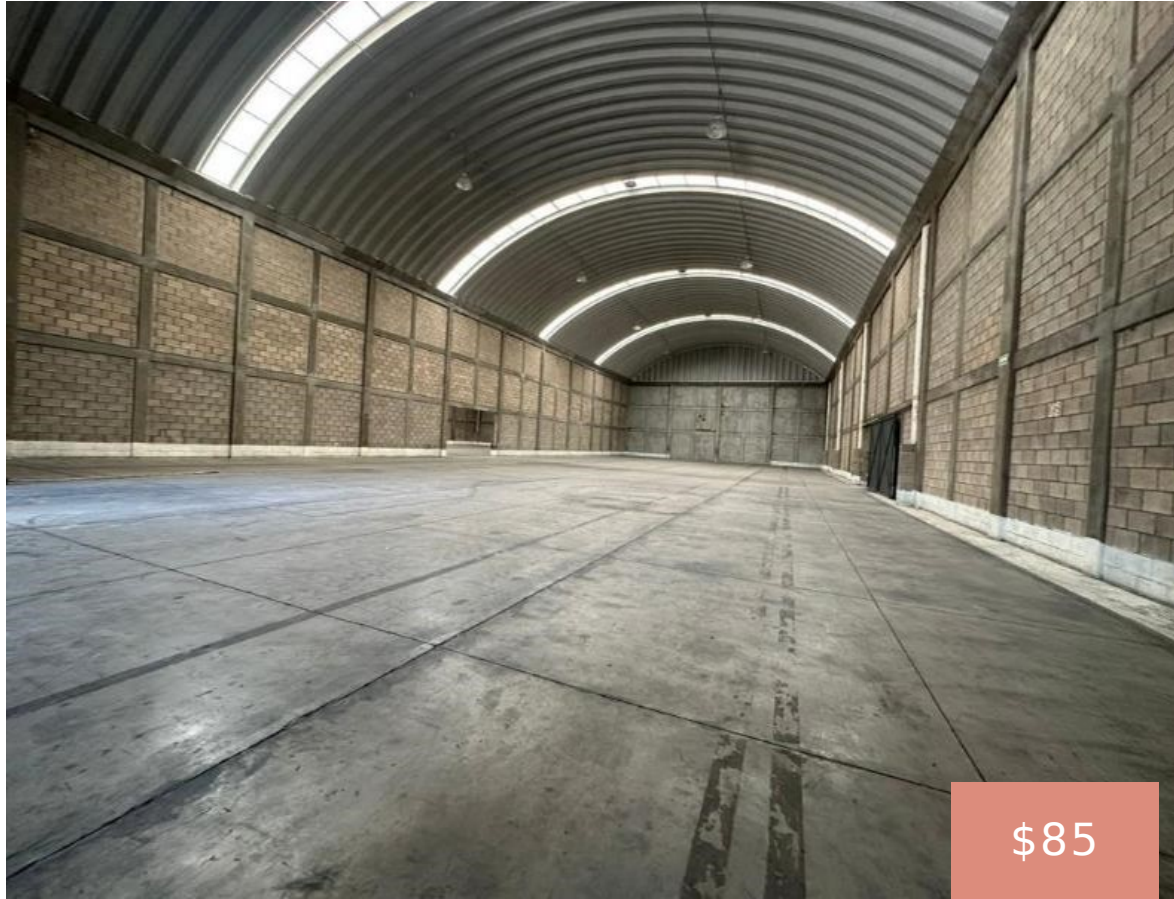

BODEGAS EN RENTA 600 M², MEGA PARQUE INDUSTRIAL TABASCO, CARRETERA FEDERAL VILLAHERMOSA-CÁRDENAS KM. 22.5

<http://orbebienesraices.com.mx>

Bodegas en renta 600 m², Mega Parque Industrial Tabasco, Carretera Federal Villahermosa-Cárdenas km. 22.5

- Bodega
- INDUSTRIAL
- EN RENTA, RENTADA
- 600 m²

iContáctanos hoy mismo!

Teléfono: 99 31 60 61 96
Correo electrónico : margarita@orbebienesraices.com.mx

Lo esencial

Categoría: INDUSTRIAL

Tipo de operación: EN RENTA, RENTADA

Precio por m²: \$85

Tipo: Bodega

Área, m²: 600 m²

Servicios y características

Características: Iluminación natural de acrílico, Instalación eléctrica oculta, Oficinas con baños

¡Contáctanos hoy mismo!

Teléfono: 99 31 60 61 96