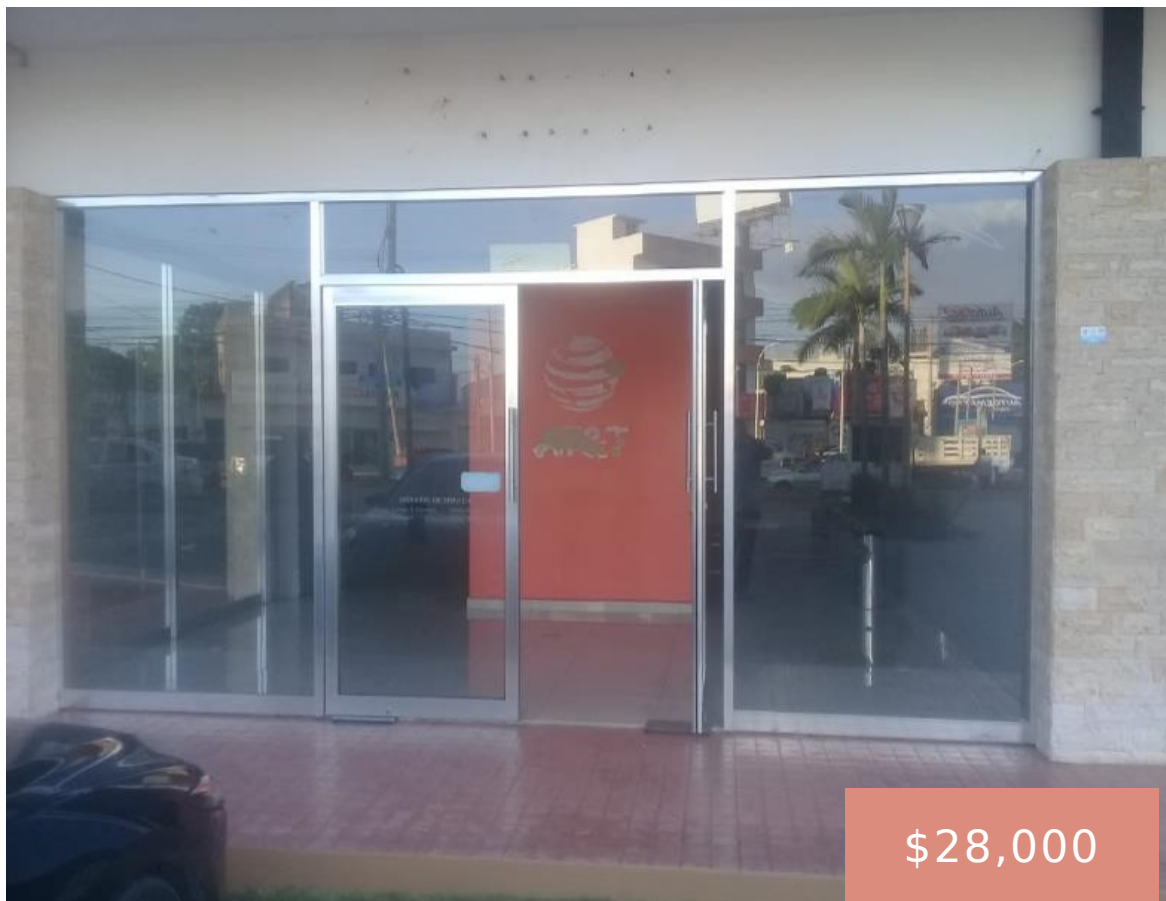

LOCAL COMERCIAL EN RENTA, PLAZA PARETO PLANTA BAJA

<http://orbebienesraices.com.mx>

Locales en renta, Plaza Pareto, Villahermosa. Local en planta baja, 112 m².
Un mes de gracia para acondicionamiento.

- Local
- COMERCIAL
- EN RENTA
- 112 m²