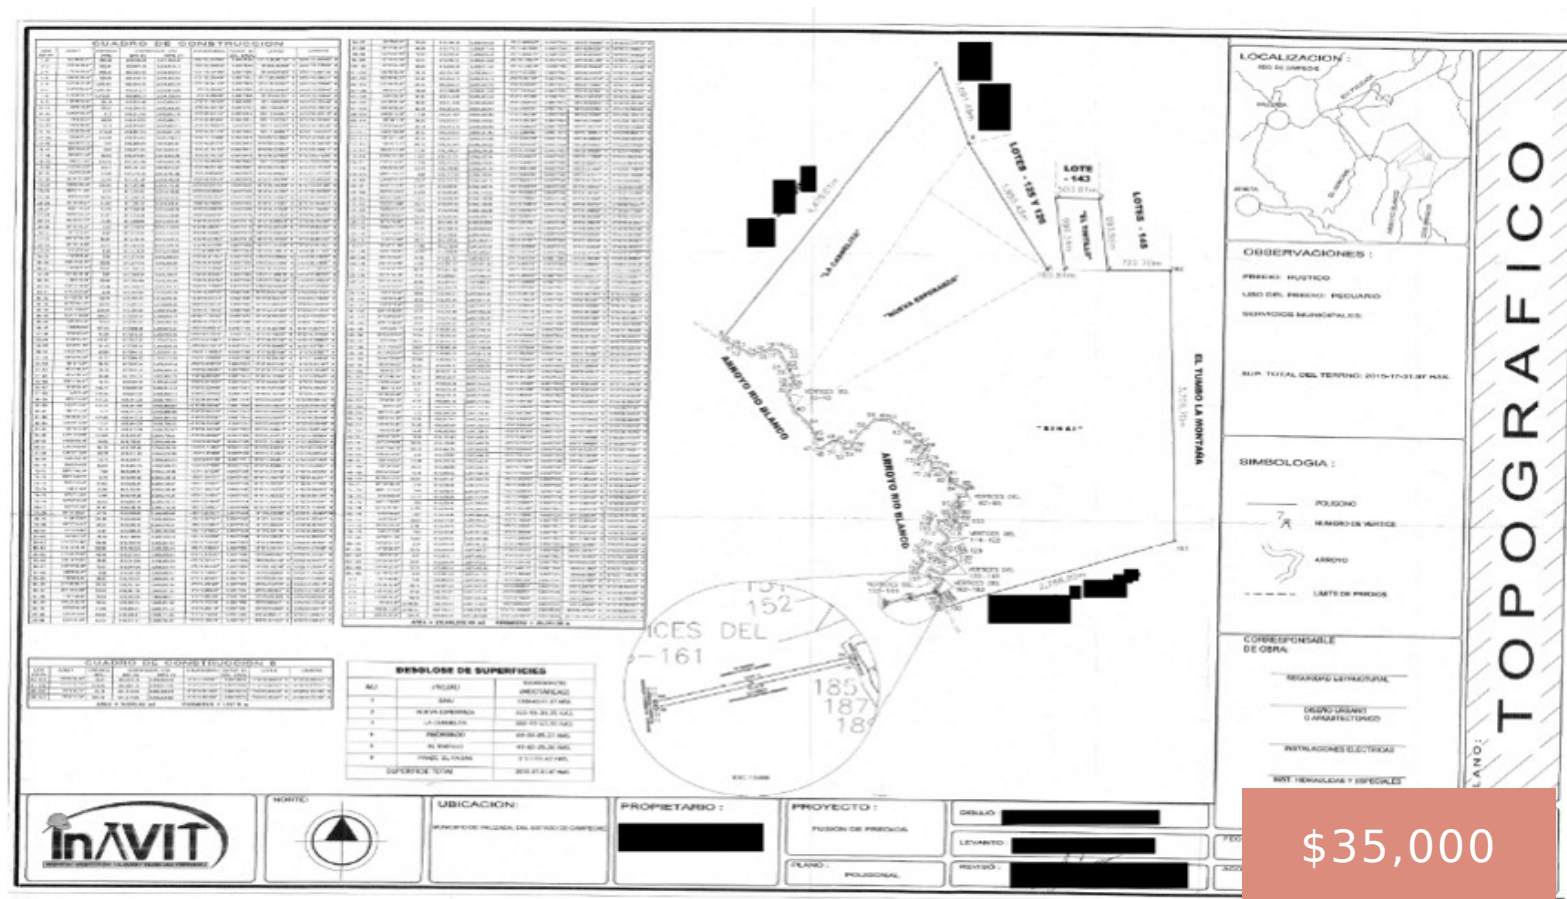

RANCHO EN VENTA, GANADERO Y AGRICOLA; PALIZADA, CAMPECHE

<http://orbebienesraices.com.mx>

Rancho en venta; Palizada, Campeche. 1,960 has reales, más área de demasía. Ideal para adentrarse o expandirse en el sector agropecuario.