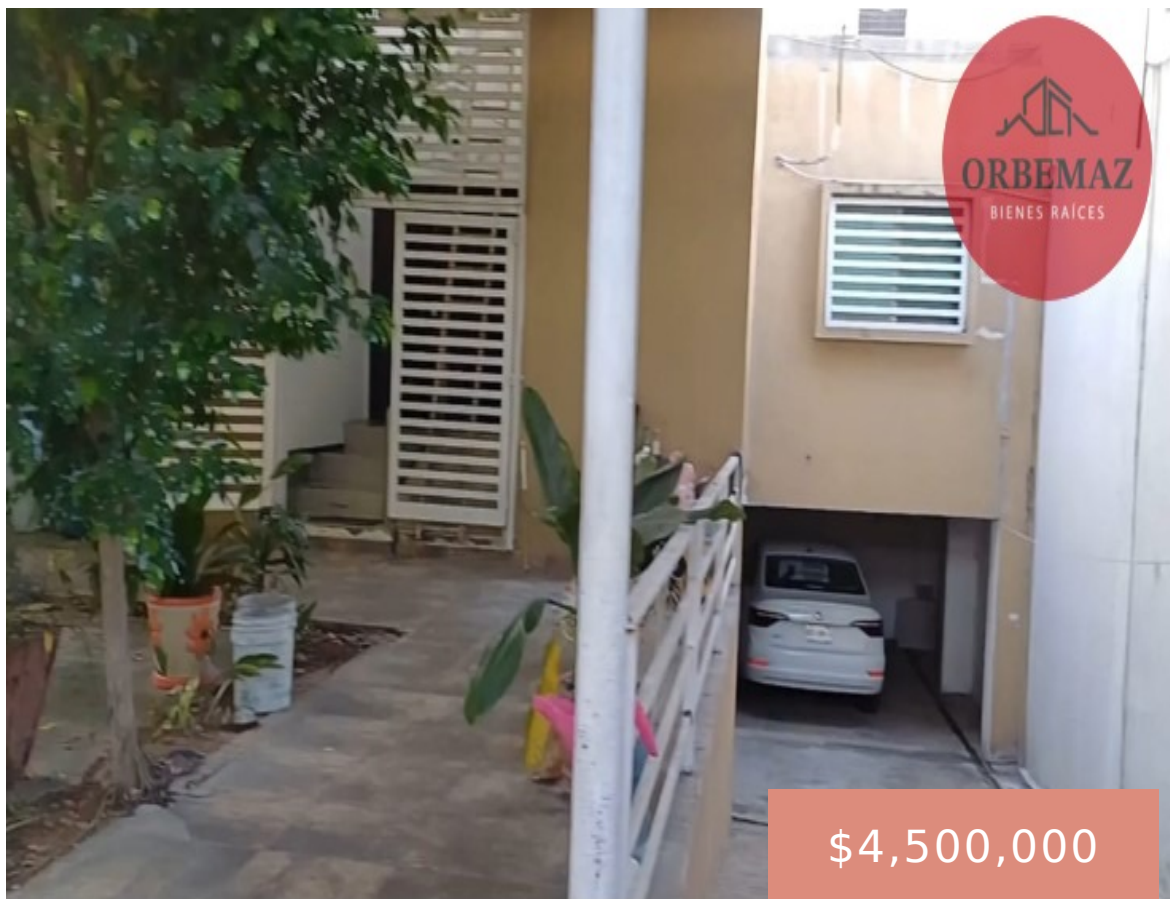

TERRENO CON CONSTRUCCIÓN EN VENTA, CARR. VILLAHERMOSA- LA ISLA, RANCHERÍA MIGUEL HIDALGO; CENTRO, TABASCO

<http://orbebienesraices.com.mx>

Terreno con construcción en venta, Carr. Villahermosa- la Isla, Ranchería Miguel Hidalgo; Centro, Tabasco. 324 m², construcción de 434.19 m².

Tamaño del lote, m² : 324 m²

Tipo: Terreno

Área, m²: 434.19 m²

iContáctanos hoy mismo!

Teléfono: 99 31 60 61 96

Correo electrónico : margarita@orbebienesraices.com.mx