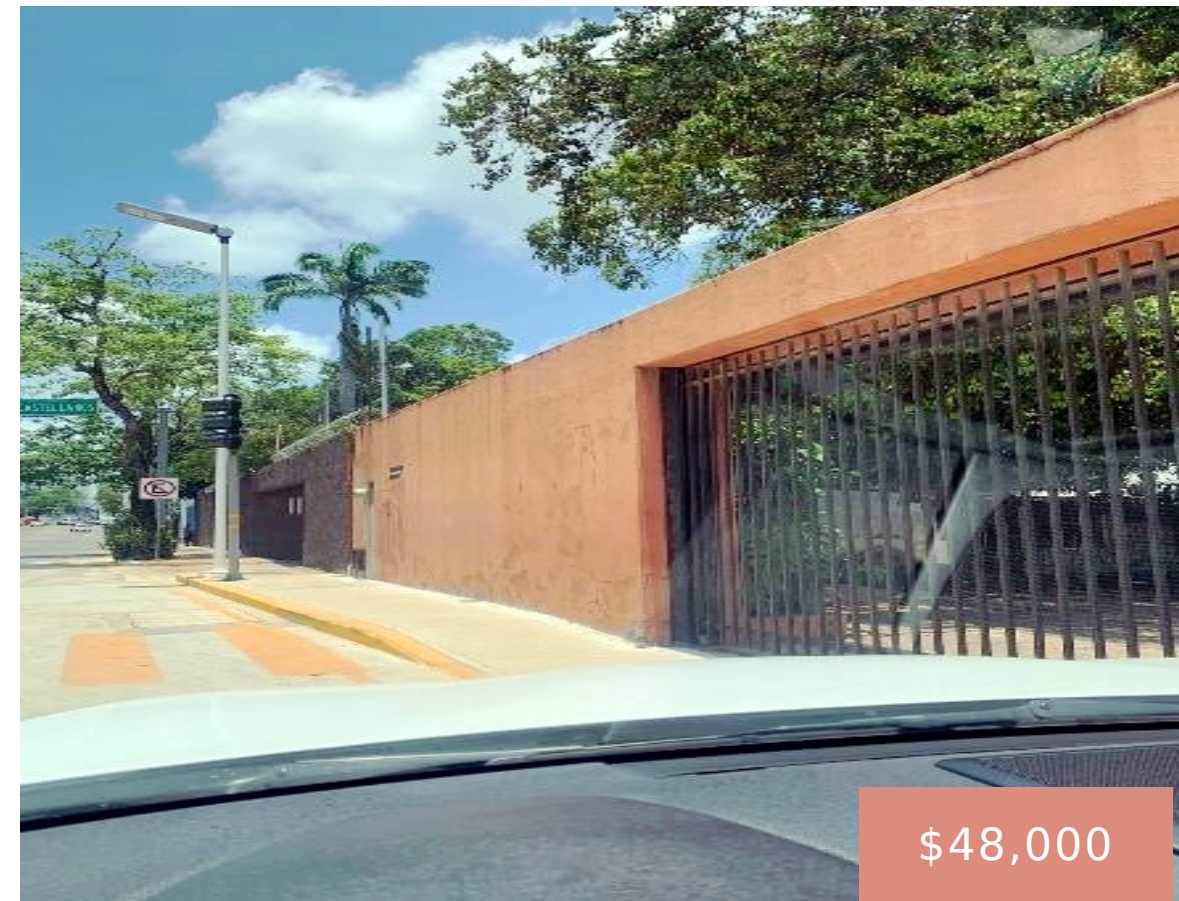

TERRENO EN RENTA, AVENIDA PAGÉS LLERGO; VILLAHERMOSA, TABASCO

<http://orbebienesraices.com.mx>

Terreno en renta, avenida Pagés Llergo; Villahermosa, Tabasco. Área rentable sin excedente 645.76 m². precio de renta a negociar.