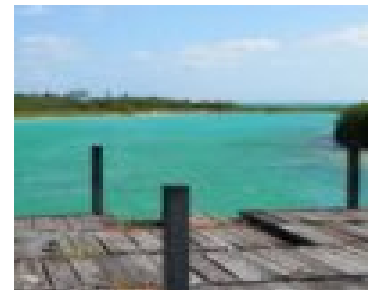

TERRENO EN VENTA, A ORILLA DEL MAR; TULUM, QUINTANA ROO.

<http://orbebienesraices.com.mx>

Terreno en venta en el municipio de Tulum, Quintana Roo. A la orilla del Mar Caribe. 20,588 metros cuadrados.

- Terreno
- TURISTICO
- EN VENTA