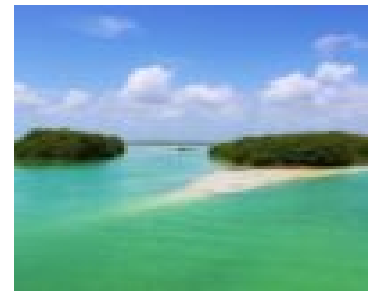

TERRENO EN VENTA, A ORILLA DEL MAR; TULUM, QUINTANA ROO.

<http://orbebienesraices.com.mx>

Terreno en venta en el municipio de Tulum, Quintana Roo. A la orilla del Mar Caribe. 20,588 metros cuadrados.

- Terreno
- TURISTICO
- EN VENTA