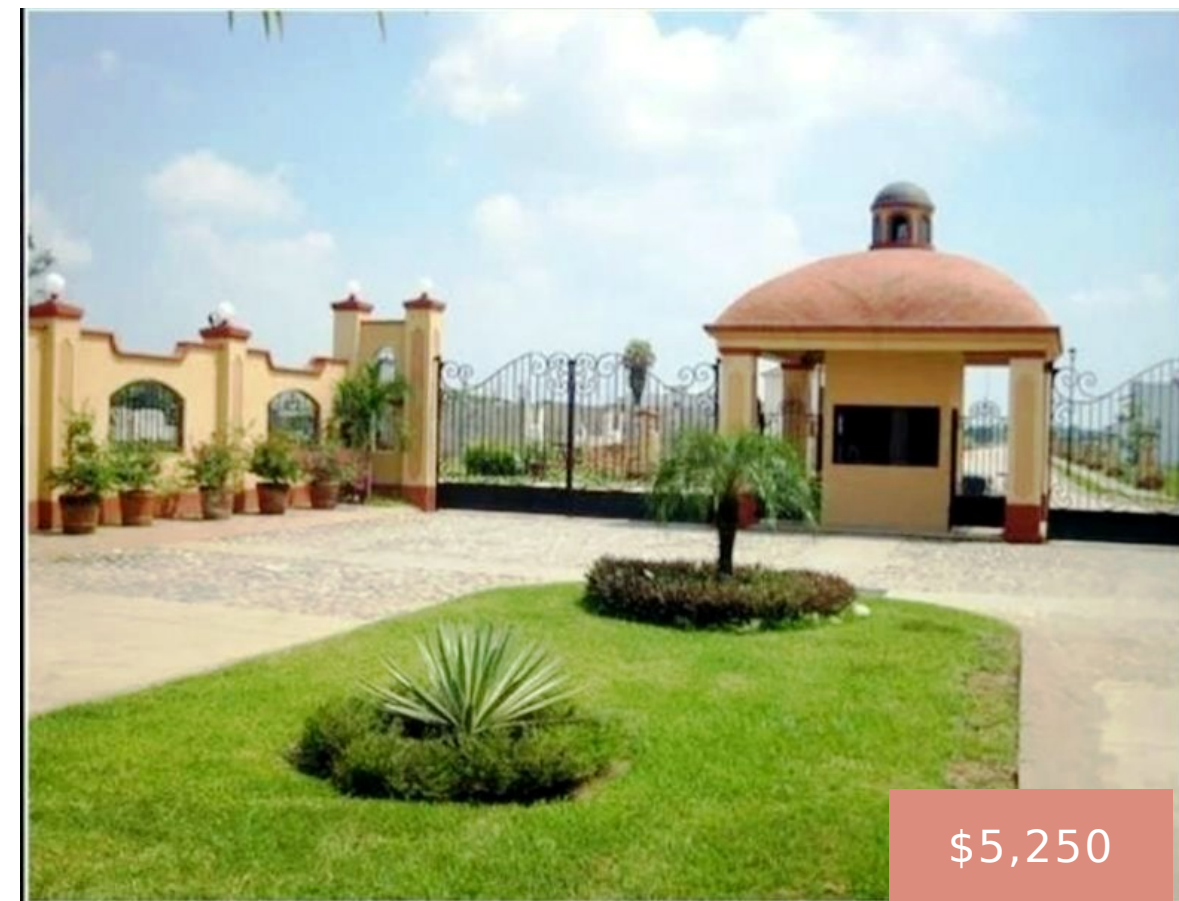

TERRENO EN VENTA, 231 M², FRACCIONAMIENTO HACIENDA ESMERALDA; VILLAHERMOSA, TABASCO

<http://orbebienesraices.com.mx>

\$5,250

Terrenos en venta, fraccionamiento Hacienda Esmeralda; Villahermosa, Tabasco. 231 m², fraccionamiento privado, vigilancia 24 horas.