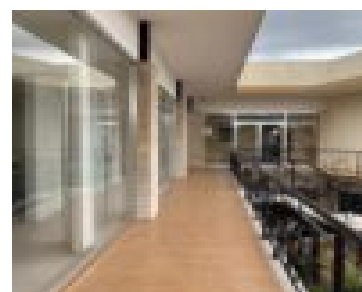

DOS LOCALES COMERCIALES EN RENTA, PLAZA PARETO PLANTA ALTA

<https://orbebienesraices.com.mx>

\$225

Locales en renta, Plaza Pareto, Villahermosa. Local grande en planta alta, 503 m², separaciones de tablaroca (removibles).