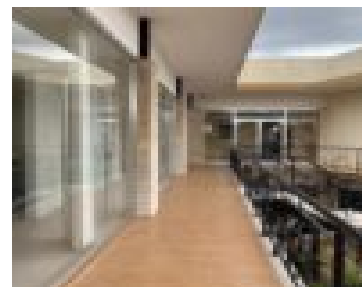

DOS LOCALES COMERCIALES EN RENTA, PLAZA PARETO PLANTA ALTA

<https://orbebienessaices.com.mx>

\$200

Locales en renta, Plaza Pareto, Villahermosa. Local grande en planta alta, 503 m², separaciones de tablaroca (removibles).