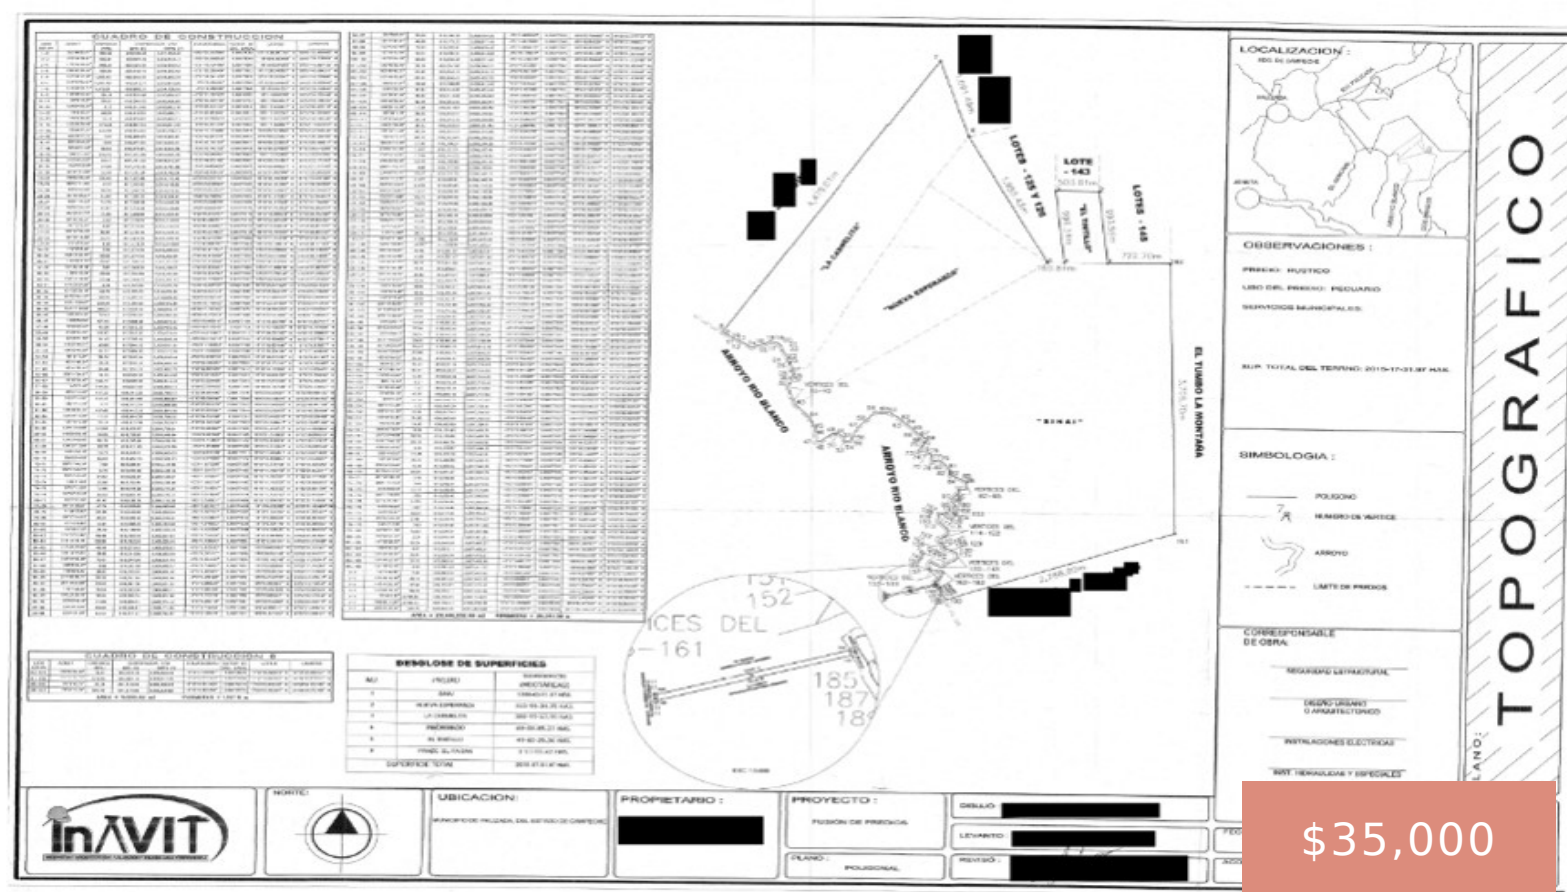

RANCHO EN VENTA, GANADERO Y AGRICOLA; PALIZADA, CAMPECHE

<https://orbebienesraices.com.mx>

Rancho en venta; Palizada, Campeche. 1,960 has reales, más área de demasía. Ideal para adentrarse o expandirse en el sector agropecuario.

- Rancho
- AGRÍCOLA, GANADERO
- EN VENTA

Lo esencial

Categoría: AGRÍCOLA, GANADERO

Tipo: Rancho

Tipo de operación: EN VENTA

iContáctanos hoy mismo!

Teléfono: 99 31 60 61 96

Correo electrónico : margarita@orbebienesraices.com.mx