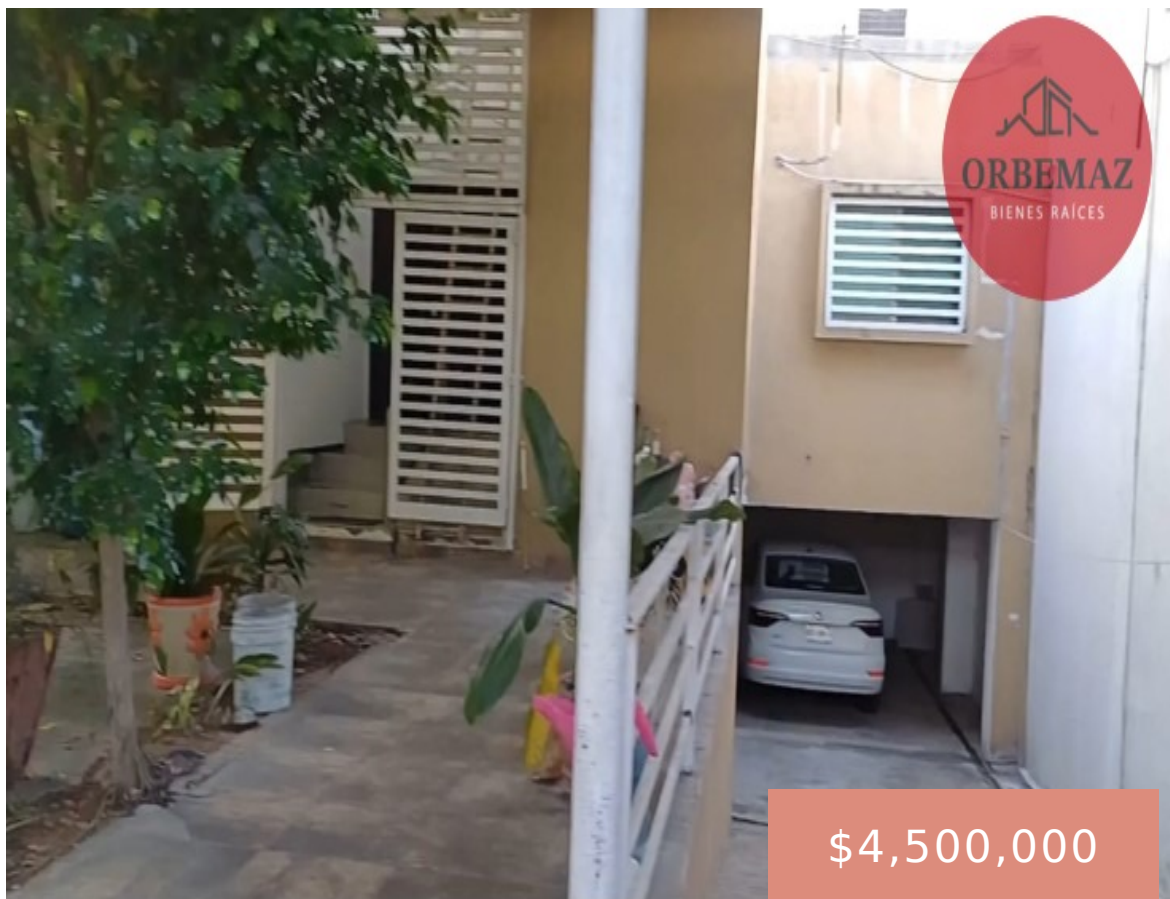

TERRENO CON CONSTRUCCIÓN EN VENTA, CARR. VILLAHERMOSA- LA ISLA, RANCHERÍA MIGUEL HIDALGO; CENTRO, TABASCO

<https://orbebienesraices.com.mx>

Terreno con construcción en venta, Carr. Villahermosa- la Isla, Ranchería Miguel Hidalgo; Centro, Tabasco. 324 m², construcción de 434.19 m².

Tamaño del lote, m² : 324 m²

Tipo: Terreno

Área, m²: 434.19 m²

iContáctanos hoy mismo!

Teléfono: 99 31 60 61 96

Correo electrónico : margarita@orbebienesraices.com.mx