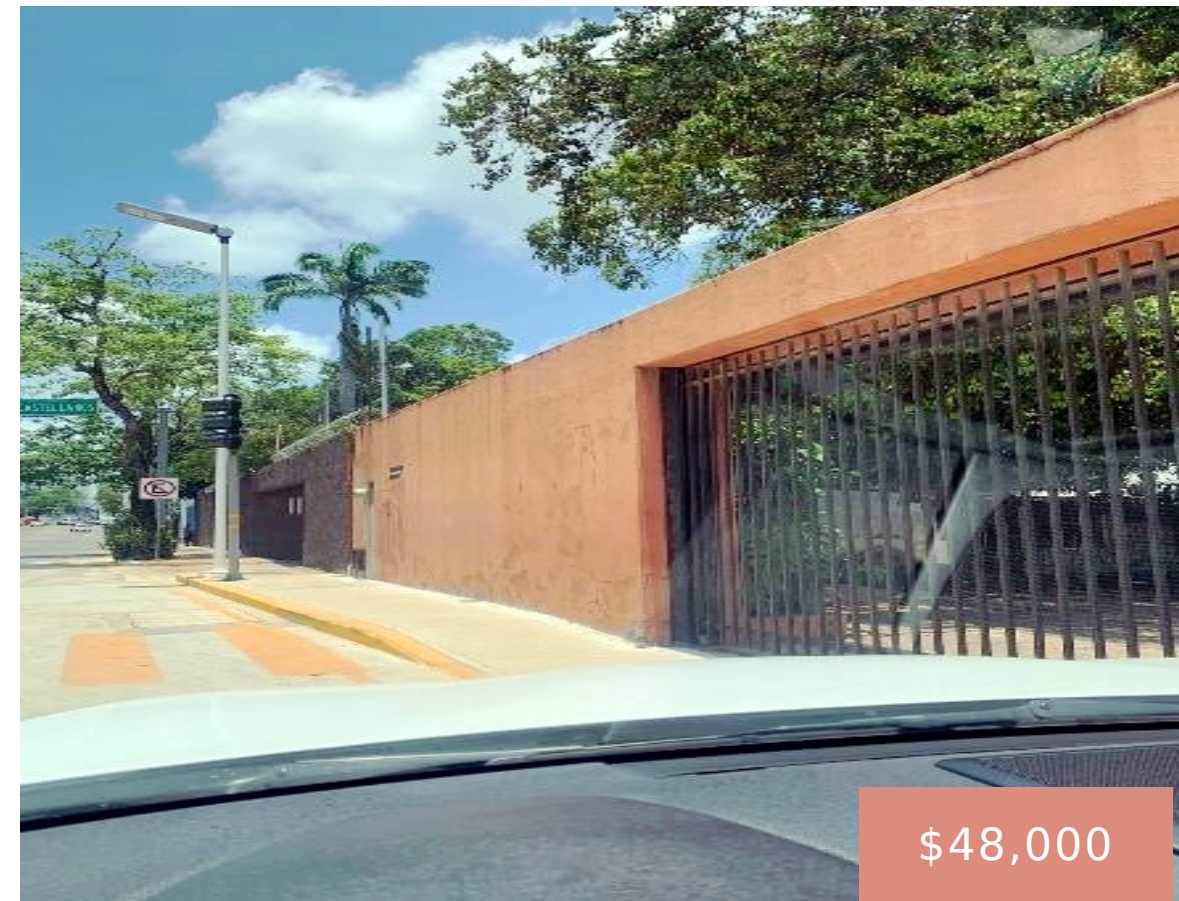

TERRENO EN RENTA, AVENIDA PAGÉS LLERGO; VILLAHERMOSA, TABASCO

<https://orbebienesraices.com.mx>

Terreno en renta, avenida Pagés Llergo; Villahermosa, Tabasco. Área rentable sin excedente 645.76 m². precio de renta a negociar.