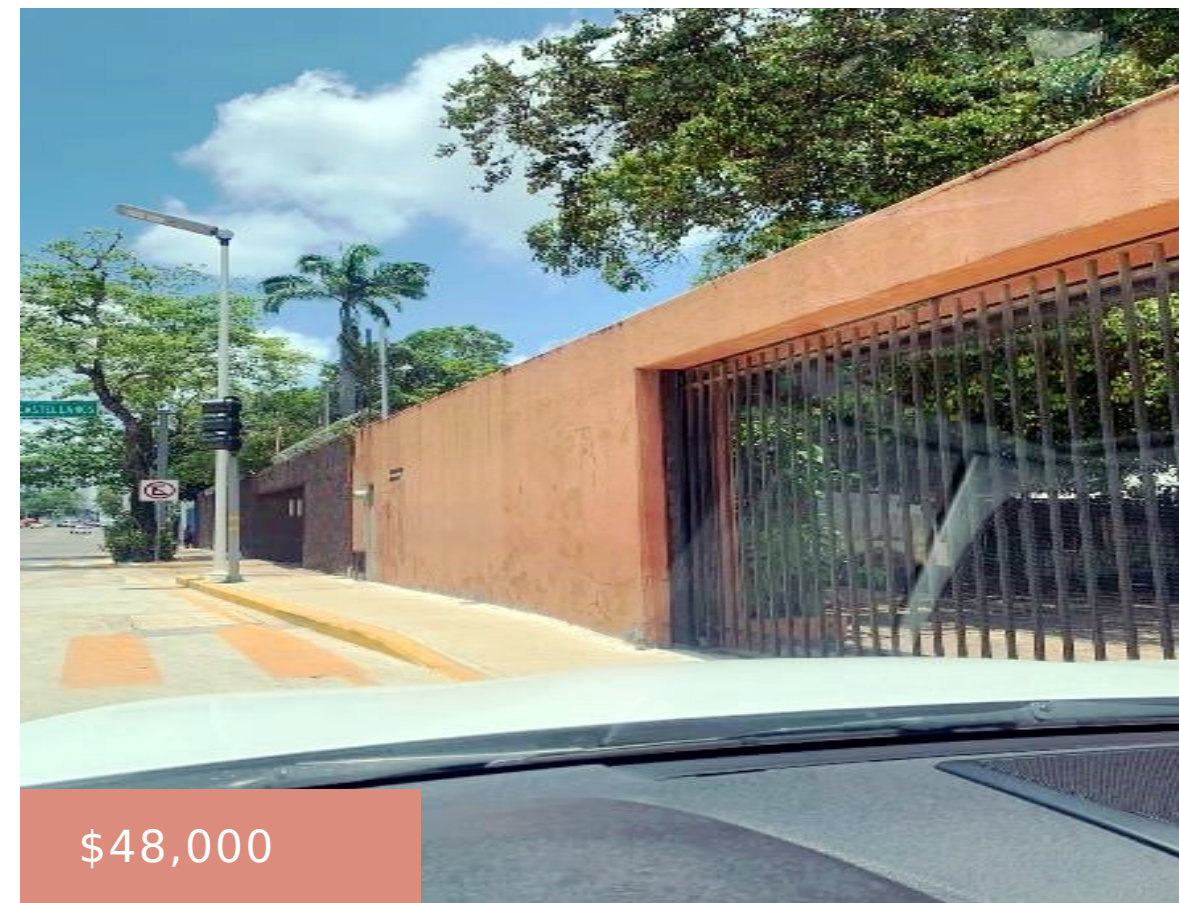

TERRENO EN RENTA, AVENIDA PAGÉS LLERGO; VILLAHERMOSA, TABASCO

<https://orbebienesraices.com.mx>

Terreno en renta, avenida Pagés Llergo; Villahermosa, Tabasco. Área rentable sin excedente 645.76 m². precio de renta a negociar.