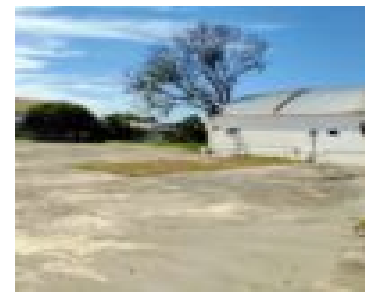

TERRENO EN RENTA, EL PALMAR, CARRETERA CÁRDENAS VILLAHERMOSA, TABASCO.

<https://orbebienesraices.com.mx>

Terreno bardeado en renta, El Palmar, carretera Cárdenas-Villahermosa, Tabasco. 3,000 m². A la vuelta del IMSS.

Tamaño del lote, m² : 3000 m²

Servicios y características

Características: Bardeado

iContáctanos hoy mismo!

Teléfono: 99 31 60 61 96

Correo electrónico : margarita@orbebienesraices.com.mx