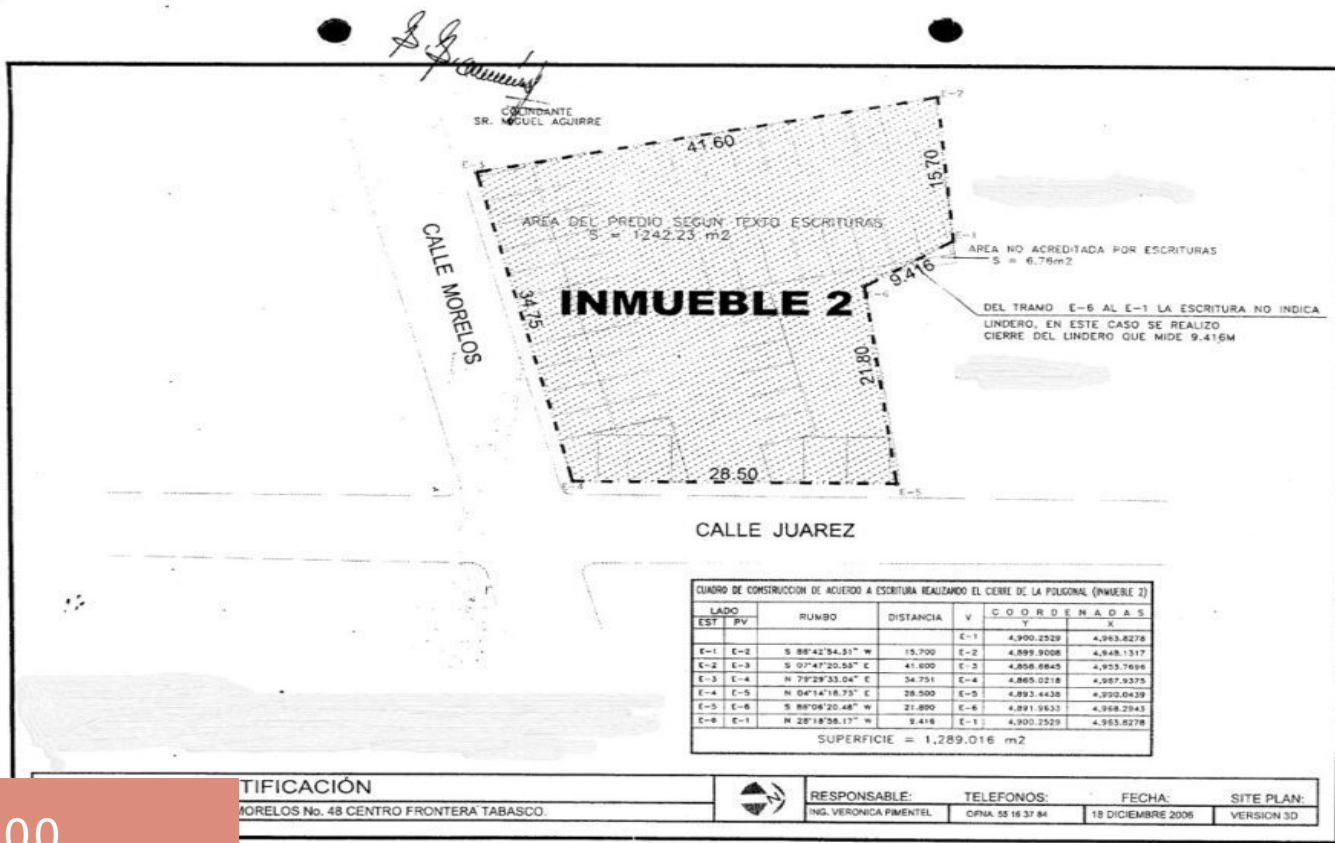

TERRENO EN VENTA, JUÁREZ ESQUINA MORELOS, FRONTERA ZONA CENTRO; CENTLA, TABASCO

<https://orbebienessaices.com.mx>

\$3,800

Terreno en venta, Juárez esquina Morelos, Frontera; Centla, Tabasco. Ubicación ideal para farmacias, supermercados, locales comerciales.

- Terreno
- COMERCIAL
- EN VENTA

Call us now

Teléfono: 99 31 60 61 96
 Correo electrónico : margarita@orbebienessaices.com.mx

Lo esencial

Categoría: COMERCIAL

Tipo de operación: EN VENTA

Tipo: Terreno

Tamaño del lote, m² : 1289 m²