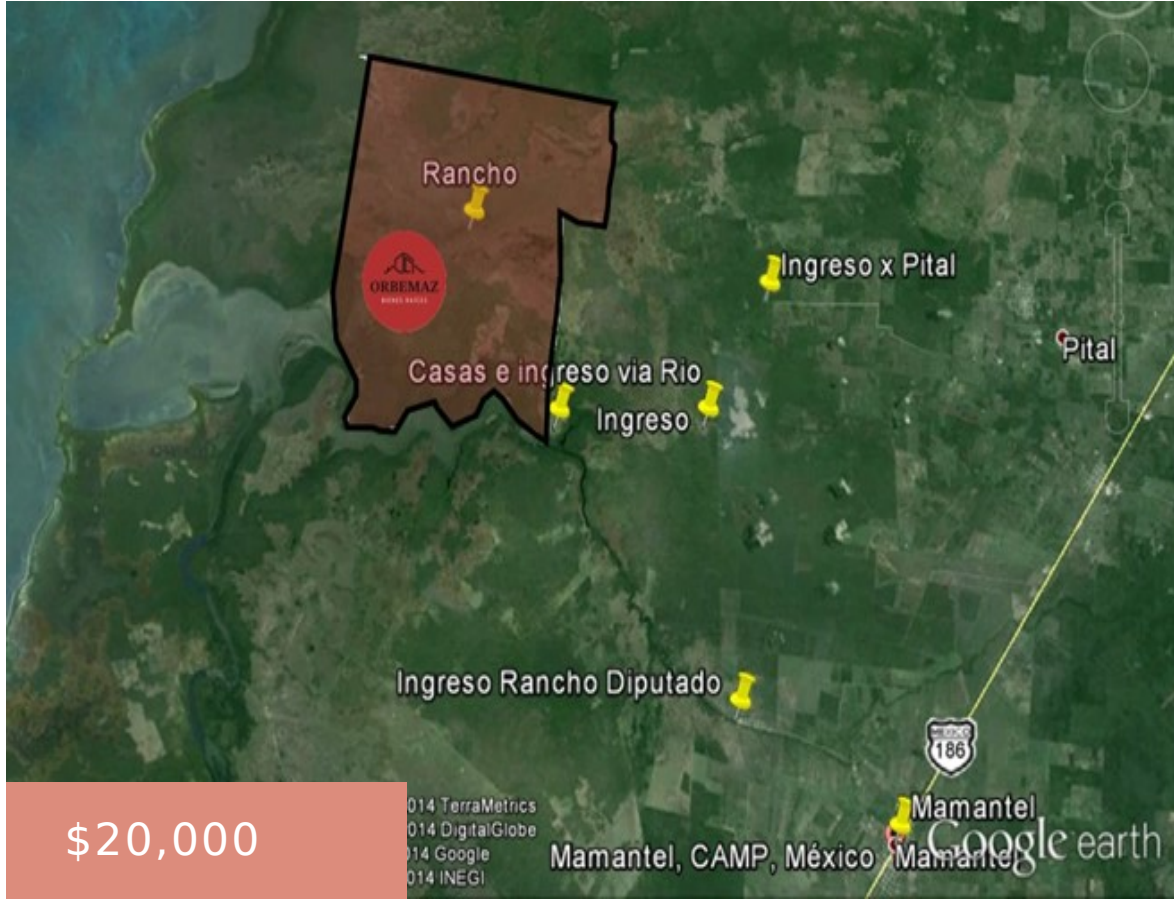

TERRENO EN VENTA, LAGUNA DE TÉRMINOS, MAMANTEL, CIUDAD CARMEN, CAMPECHE

<https://orbebienesraices.com.mx>

Terreno en venta, Laguna de Términos, Mamantel, Ciudad Carmen, Campeche. 5,000 has. Ideal para proyectos turísticos, ecológicos, o residenciales de gran envergadura.