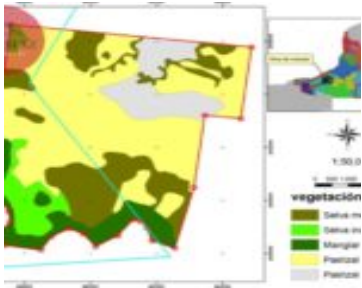

TERRENO EN VENTA, LAGUNA DE TÉRMINOS, MAMANTEL, CIUDAD CARMEN, CAMPECHE

<https://orbebienesraices.com.mx>

Terreno en venta, Laguna de Términos, Mamantel, Ciudad Carmen, Campeche. 5,000 has. Ideal para proyectos turísticos, ecológicos, o residenciales de gran envergadura.