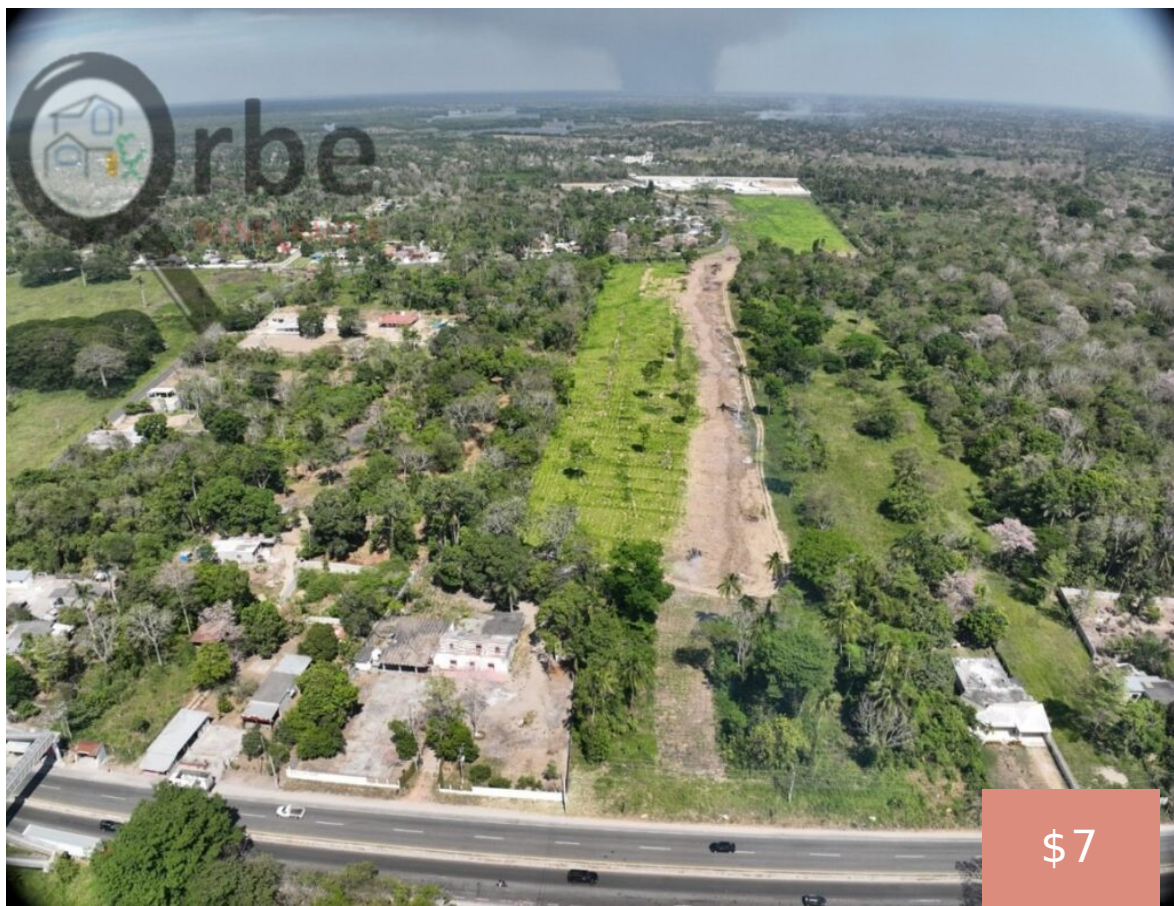

# TERRENO INDUSTRIAL EN RENTA, CARRETERA PARAISO-COMALCALCO, ORIENTE 2DA SECCIÓN; TABASCO

<https://orbebienesraices.com.mx>

Terreno industrial en renta, carretera Paraiso-Comalcalco, Oriente 2da Sección; Tabasco. 38,674 m<sup>2</sup>. Despalmado, excelente ubicación.

# Lo esencial

**Categoría:** INDUSTRIAL

**Tipo de operación:** EN RENTA

**Tipo:** Terreno

**Tamaño del lote, m<sup>2</sup> :** 38674 m<sup>2</sup>

**iContáctanos hoy mismo!**

Teléfono: 99 31 60 61 96

Correo electrónico : [margarita@orbebienesraices.com.mx](mailto:margarita@orbebienesraices.com.mx)